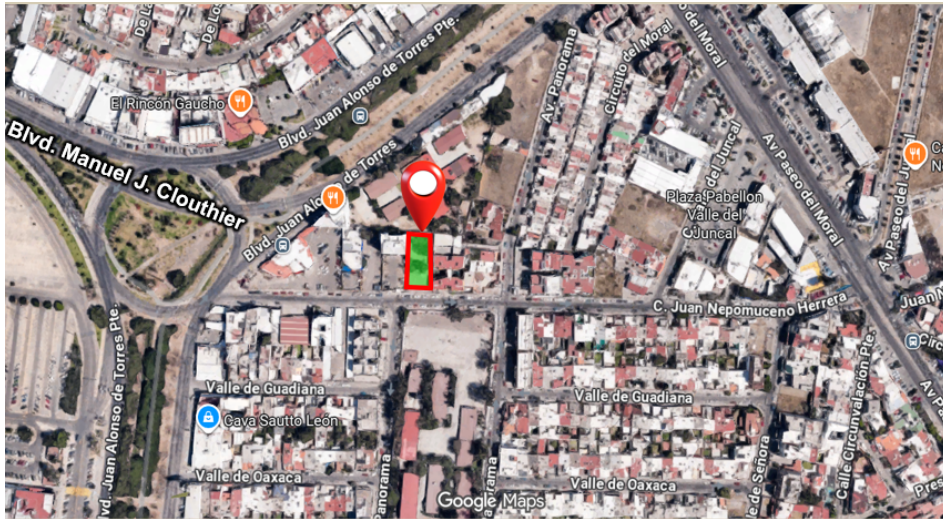

VALLE DEL CAMPESTRE

RENTA
\$50,000 MXN

CARACTERÍSTICAS PRINCIPALES

Terreno a 200 mts de plaza mayor, con
frente de 20 mts fondo 42.5 mts. el
preco NO ES NEGOCIABLE (Para el
Arrendamiento solo se acepta FIANZA)

INFORMACIÓN DEL INMUEBLE

Especificaciones

Categoría: Terrenos

Superficie
850m2